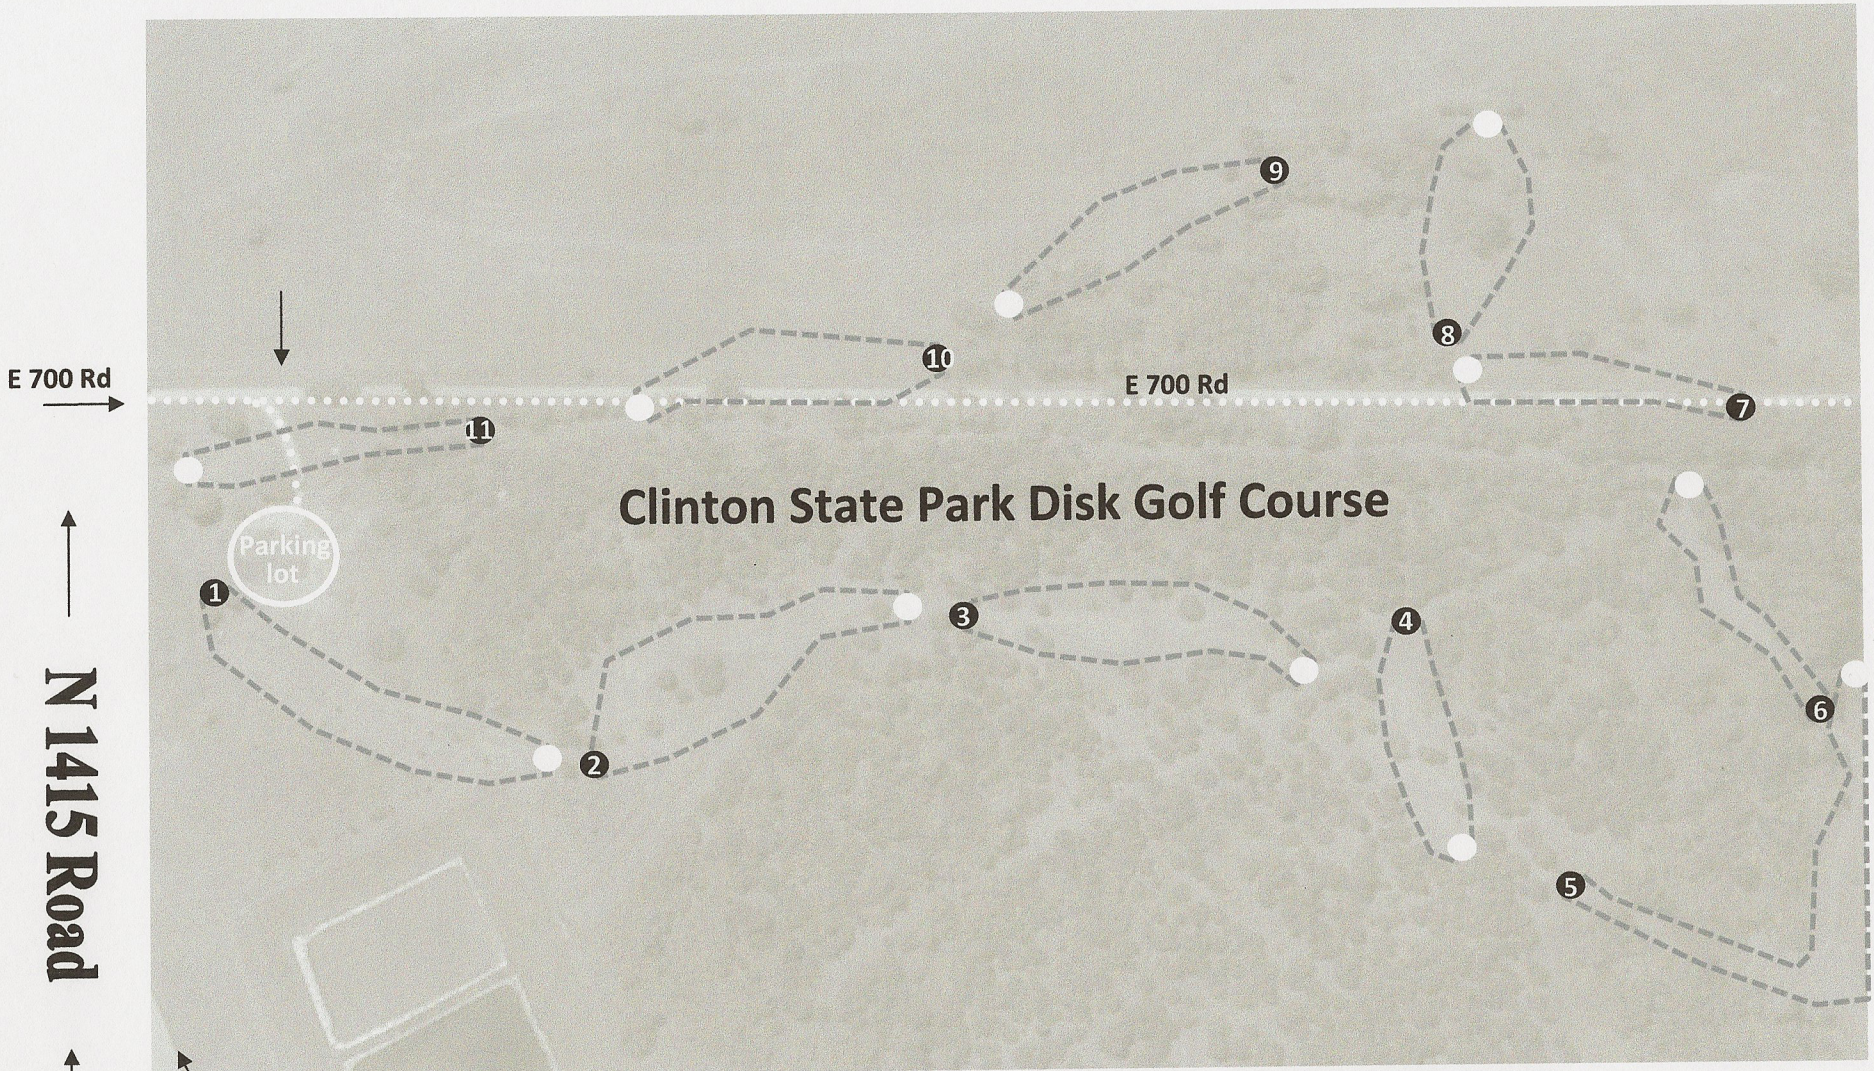

Hole	Distance	Par	Player
1	365	3	
2	315	3	
3	325	3	
4	210	3	
5	575	3	
6	280	3	
7	310	3	
8	245	3	
9	365	3	
10	270	3	
11	330	3	
TOT	3590	33	
Hole	Distance	Par	Player
1	365	3	
2	315	3	
3	325	3	
4	210	3	
5	575	3	
6	280	3	
7	310	3	
8	245	3	
9	365	3	
10	270	3	
11	330	3	
TOT	3590	33	
Hole	Distance	Par	Player

1	365	3	
2	315	3	
3	325	3	
4	210	3	
5	575	3	
6	280	3	
7	310	3	
8	245	3	
9	365	3	
10	270	3	
11	330	3	
TOT	3590	33	
Hole	Distance	Par	Player
1	365	3	
2	315	3	
3	325	3	
4	210	3	
5	575	3	
6	280	3	
7	310	3	
8	245	3	
9	365	3	
10	270	3	
11	330	3	
TOT	3590	33	

Clinton State Park

11 Hole Disk Golf Course

Clinton State Park Disk Golf Course

Thank you for visiting Clinton State Park! Come again!
798 N 1415 Rd, Lawrence, KS 66049
(785) 842-8562
<http://ksoutdoors.com/State-Parks/Locations/Clinton>
clintonsp@ksoutdoors.com

Dump Station
by Campground #1